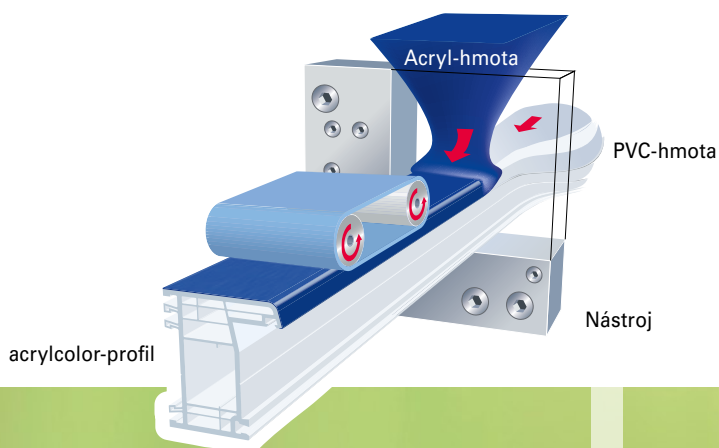

Zvláště dobré vlastnosti

Žádný barevný lakovaný povrch

Pevné spojení s profilem

Výška vrstvy 0,5 mm je silnější než jakákoliv vrstva laku

Chráněná před odloupenutím a odprýskáním

Odolná proti poškrábání a nechoulostivá

Extrémně jednoduchá péče

acrylcolor – osvědčená kvalita

Již téměř 30 let vyrábí GEALAN barevné acrylcolorové profily metodou koextruze. Tato inovativní technika se zcela podstatně odlišuje od jinak běžných metod určování barev. U koextruze se barevná akrylátová vrstva neoddělitelně spojí s plastovým profilem. Z toho vzniká barevná vrstva s dlouhou životností a odolná proti světlu.

Vysoká reflexe

Bílá základní vrstva pod infračerveně průhlednou akrylátovou vrstvou silně odráží sluneční záření. Tím je výrazně minimalizováno zahřívání profilu. Teplotní rozdíly, které vznikají mezi bílými a barevnými profily, jsou přitom pozoruhodně malé.