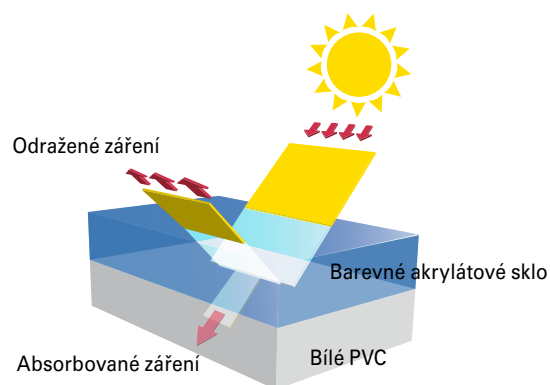

vlivům a vlivům životního prostředí, jakož i mechanickému působení. Zde se velmi rychle ukazuje, že není barevný profil jako barevný profil. Acrylcolorová okna mají směrem dovnitř budovy bílý profil z PVC a na vnější straně barevné akrylátové sklo. To je činí zvláště odolnými proti všem povětrnostním vlivům, jako je slunce, vítr, déšť, chlad a kolísání teplot. A dokonce ani při postupné výměně oken nejsou rozeznatelné žádné barevné rozdíly.

Zvláště dobré vlastnosti

Žádný barevný lakovaný povrch

Pevné spojení s profilem

Výška vrstvy 0,5 mm je silnější než jakákoliv vrstva laku

Chráněná před odloupenutím a odprýskáním

Odolná proti poškrábání a nechoulostivá

Extrémně jednoduchá péče

acrylcolor – osvědčená kvalita

Již téměř 30 let vyrábí GEALAN barevné acrylcolorové profily metodou koextruze. Tato inovativní technika se zcela podstatně odlišuje od jinak běžných metod určování barev. U koextruze se barevná akrylátová vrstva neoddělitelně spojí s plastovým profilem. Z toho vzniká barevná vrstva s dlouhou životností a odolná proti světlu.

Vysoká reflexe

Bílá základní vrstva pod infračerveně průhlednou akrylátovou vrstvou silně odráží sluneční záření. Tím je výrazně minimalizováno zahřívání profilu. Teplotní rozdíly, které vznikají mezi bílými a barevnými profily, jsou přitom pozoruhodně malé.