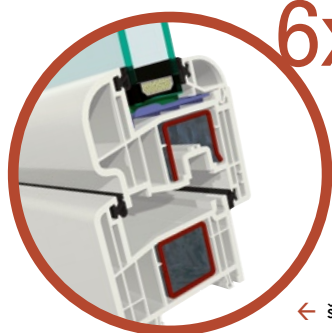

6x

→ pro stabilní okna s nejlepšími vlastnostmi tepelné izolace

← šest komor

→ pro stabilní okna s vynikajícími vlastnostmi tepelné izolace