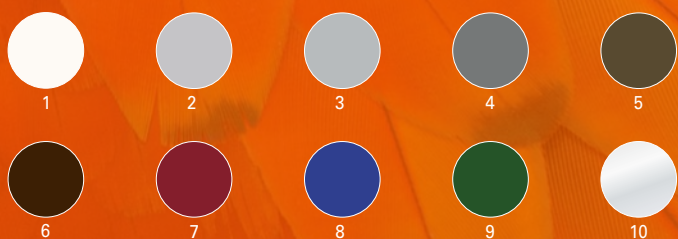

acrylcolor-standardní barvy

1	krémově bílá / RAL 9001	6	černohnědá 02 02 / podobná RAL 8022
2	achátově šedá / RAL 7038	7	hnědočervená / RAL 3011
3	okenní šedá / RAL 7040	8	ultramarínově modrá / RAL 5002
4	břidlicová šedá / RAL 7015	9	mechově zelená / RAL 6005
5	sépiově hnědá / RAL 8014	10	stříbrná

Zvláště dobré vlastnosti

Žádný barevný lakovaný povrch

Pevné spojení s profilem

Výška vrstvy 0,5 mm je silnější než jakákoliv vrstva laku

Chráněná před odloupenutím a odprýskáním

Odolná proti poškrábání a nechoulostivá

Extrémně jednoduchá péče