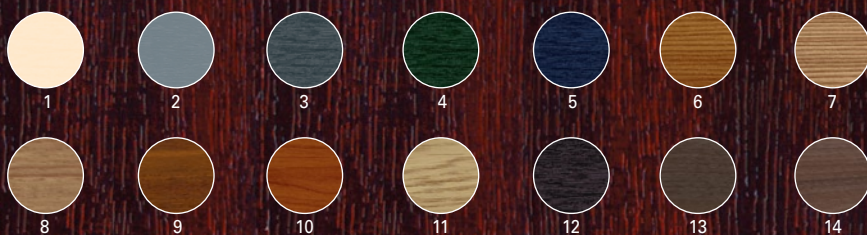

Okna s dřevěnými dekory mají veškeré kladné vlastnosti moderních plastových oken a přitom Vypadají jako ze dřeva.

Standardní dřevěné dekory

1 Oregon IV	4 Mahagon
2 Zlatý dub	5 Bahenní dub
3 Dub	6 Ořech

Nestandardní fólie

1 Krémově bílá	6 Douglaska	11 Dub světlý
2 Stříbřitě šedá	7 Horská borovice	12 Čokoládově hnědá
3 Antracitově šedá	8 Ořech přírodní	13 Siena PN Noce
4 Jedlově zelená	9 Vlašský ořech	14 Siena PR Rosso
5 Ocelově modrá	10 Třešeň	