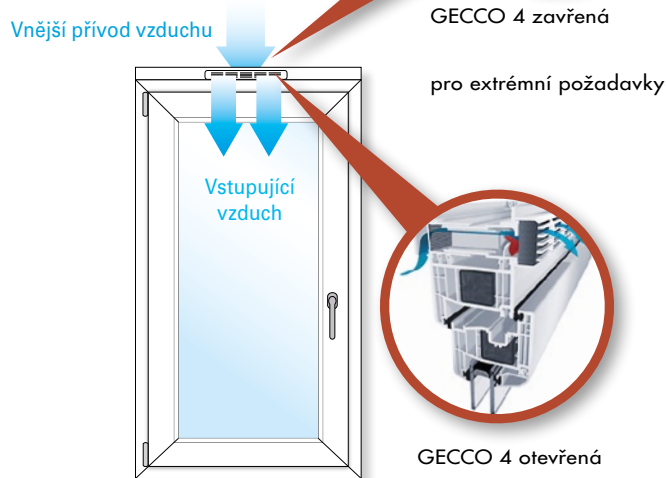

GECCO 4 představuje nejnovější systémovou variantu. Dodatečně disponuje pylovým filtrem a ochrannou sítkou proti hmyzu. Na přání existuje pro GECCO 4 také vložka pro útlum hluku a ochrana proti dešti.

Air Watch

I když se patentovaný větrací systém GECCO stará o řízené základní větrání, nemůžete se zříci pravidelného větrání. Vzduch v místnosti musí být proto čas od času kompletně vyměněn.

- ukazuje, zda je ještě v pořádku obsah vlhkosti v místnosti
- jednoduchá montáž

Výhody GECCO:

- optimální výměna vzduchu při normálních tlacích vzduchu
- nejnižší energetické ztráty
- stálé základní větrání
- patentovaná, plně automatická regulace větrání
- žádný výskyt průvanu při vysoké rychlosti větru
- automatickým fungováním je vyloučena jakákoliv chybná obsluha
- vysoká tepelná a zvuková ochrana
- žádné hvízdavé zvuky z průvanu
- nákladově příznivý
- zabránění vzniku plísní

GECCO 3

GECCO 4

Ochrana proti vloupání

Cítit se bezpečně

Cítit se dobře ve vlastních čtyřech stěnách je také otázkou bezpečnosti. GEALAN nabízí svým systémem S 8000 IQ ochranu proti vloupání na vysoké úrovni. U konstrukce 4-komorového profilu byl kladen zvláštní důraz na přihlídnutí k velkému dí-