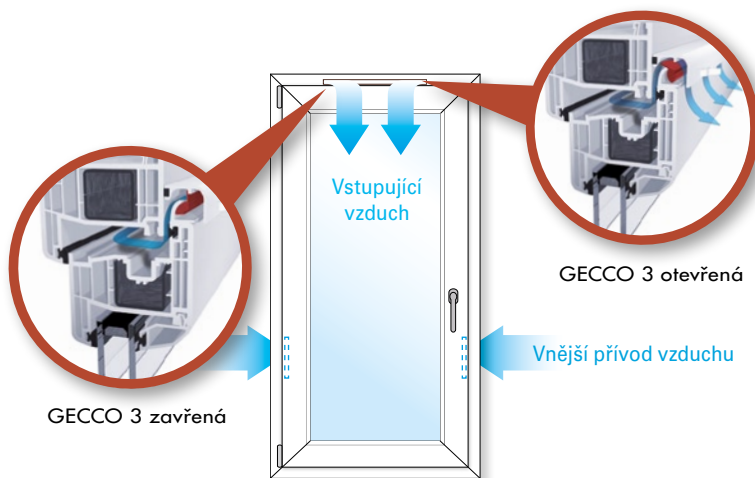

GECCO

Klapka s know-how

Automatický větrací systém GECCO (GEALAN CLIMA CONTROL) zabraňuje tvorbě plísní v okenním ostění. V klidové poloze je klapka otevřená. Vzduch může proudit bez překážek do prostoru, při vyšší rychlosti větru klapka uzavírá vzduchový kanál.

GECCO 4 představuje nejnovější systémovou variantu. Dodatečně disponuje pylovým filtrem a ochrannou sítkou proti hmyzu. Na přání existuje pro GECCO 4 také vložka pro útlum hluku a ochrana proti dešti.

Air Watch

I když se patentovaný větrací systém GECCO stará o řízené základní větrání, nemůžete se zříci pravidelného větrání. Vzduch v místnosti musí být proto čas od času kompletně vyměněn.

- → ukazuje, zda je ještě v pořádku obsah vlhkosti v místnosti
- → jednoduchá montáž

Výhody GECCO:

- → optimální výměna vzduchu při normálních tlacích vzduchu
- → nejnižší energetické ztráty
- → stálé základní větrání
- → patentovaná, plně automatická regulace větrání
- → žádný výskyt průvanu při vysoké rychlosti větru
- → automatickým fungováním je vyloučena jakákoliv chybná obsluha
- → vysoká tepelná a zvuková ochrana
- → žádné hvízdavé zvuky z průvanu
- → nákladově příznivý
- → zabránění vzniku plísní

GECCO 3

GECCO 4