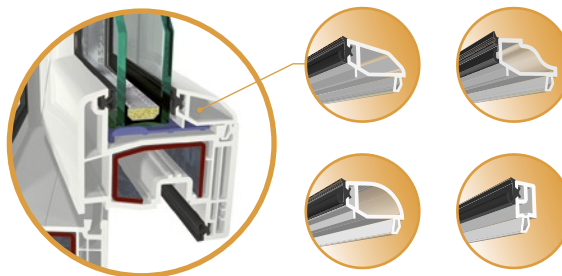

Systém S 8000 IQ plus
poloplošně přesazené křídlo

Vhodná zasklívací lišta

- Nezáleží na tom, zda má klasický nebo např. historický design: zasklívací lišta umístěna zevnitř místnosti je tím pravým zakončením perfektního okna. Rozmanitost variant nenechá žádné přání nesplněné.